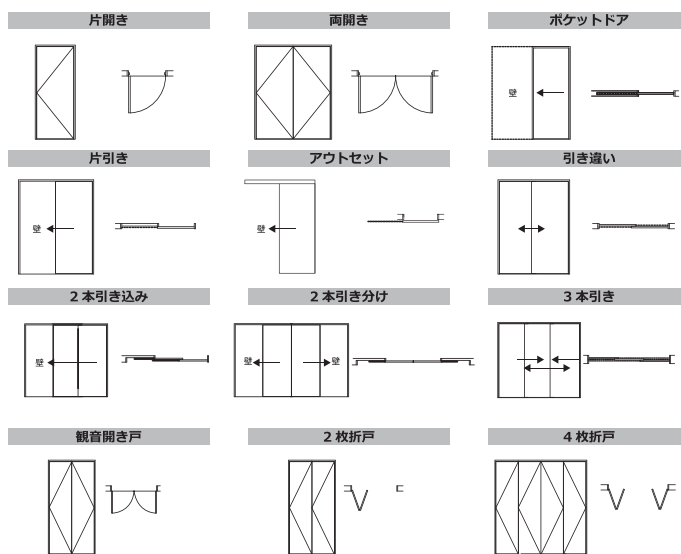

ハンドル

引手

つまみ

開きバリエーション

豊富な開きバリエーション。
2X4 用固定枠・在来用固定枠に対応!

サイズ表・価格

呼称	ドア					NEW 折戸			
	ドア厚み35mm					ドア厚み35mm			
呼称	2068	2268	2468	2668	2868	2068	2468	2668	3068
幅	610	660	711	762	813	600	711	754	906
高さ	2032					2006			