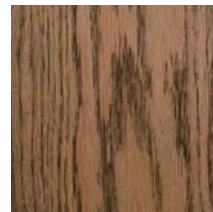

ミッドセンチュリーブラウン

ノルディックナチュラル

ブルックリンブラック

ココが
違う!!

こだわり Point!!

素材

ドア表面材にはプリントシートではなく**天然のレッドオーク単板**を使用。
内部はハニカム構造でしっかりとした造り。

塗装

熟練職人による手の込んだ**特殊な塗装**。
オークの木目を生かした美しい仕上がり。

ブルックリン
ブラック

ミッドセンチュリー
ブラウン

ノルディック
ナチュラル

ブラック

ウォールナット

金物

クイックセット社の引き用ハンドルと
シンプルな角型引手やつまみでドアをより引き立てます。